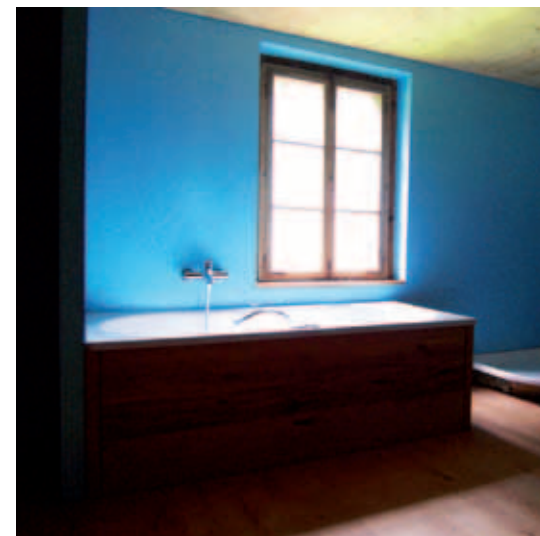

Hat Sie AI DO® inspiriert?

Weitere Informationen zu AI DO® finden Sie unter www.dold.ch – oder lassen Sie sich vom zertifizierten Fachmann in Ihrer Region beraten.