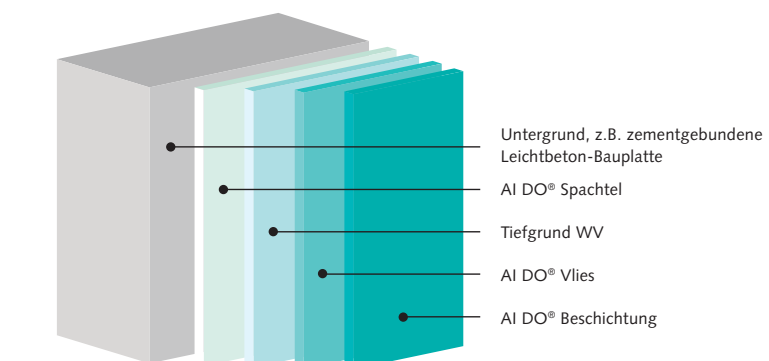

Der AI DO® Schichtaufbau im Querschnitt

Die Untergründe werden mittels systemeigenen Spachteln und Hilfsmitteln vorbereitet. Wahlweise wird ein Glasvlies oder eine Netzeinbettung ausgeführt. Durch einen Tiefgrundanstrich wird ein einheitliches Saugvermögen und somit optimale physikalische und optische Voraussetzungen geschaffen. Die Applikation der Deckbeschichtung erfolgt mittels eines wasserverdünnbaren 2-Komponenten Polyurethanlacks mit hoher mechanischer und chemischer Widerstandsfähigkeit. Detailzeichnungen und -beschriebe zu diversen Anschlüssen wie Armaturen, Wanne oder auch direkten Bodenanschlüssen ohne Wanne gewährleisten höchste Systemsicherheit.

Beschichtungsuntergründe

- Zementgebundene Leichtbeton-Bauplatte
- Polystyrol-Hartschaumplatte
- Grundputz
- Beton
- Bestehende Fliesen